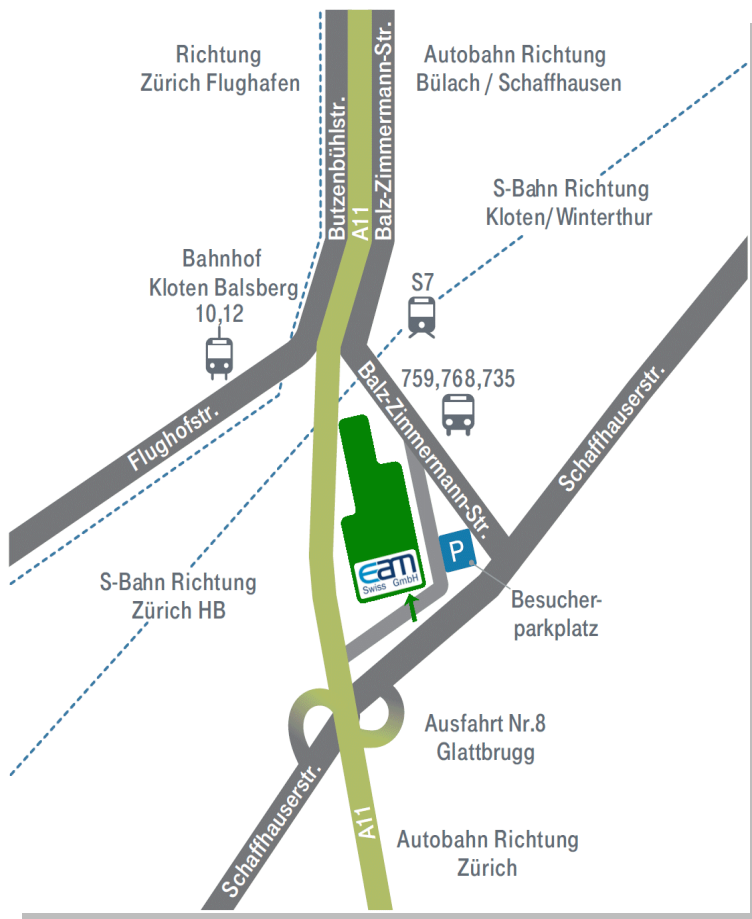

Öffentliche Verkehrsmittel:

Ab Zürich Hauptbahnhof

- Mit der S7 bis Haltestelle Kloten Balsberg
- Mit dem Tram Linie 10 bis Haltestelle Kloten Balsberg

Ab Flughafen Zürich-Kloten

- Mit Bus Linie 759, 768 oder 735 bis Haltestelle Balsberg Hardacher

Per Auto:

- Autobahn A11 Richtung Zürich Flughafen
- Ausfahrt Nr. 8 Kloten / Glattbrugg
- Beim ersten Lichtsignal rechts Richtung Kloten
- Beim zweiten Lichtsignal links einbiegen

Parkieren

- Direkt beim Gebäude (bei der Schranke klingeln)

Wir freuen uns auf Ihren Besuch